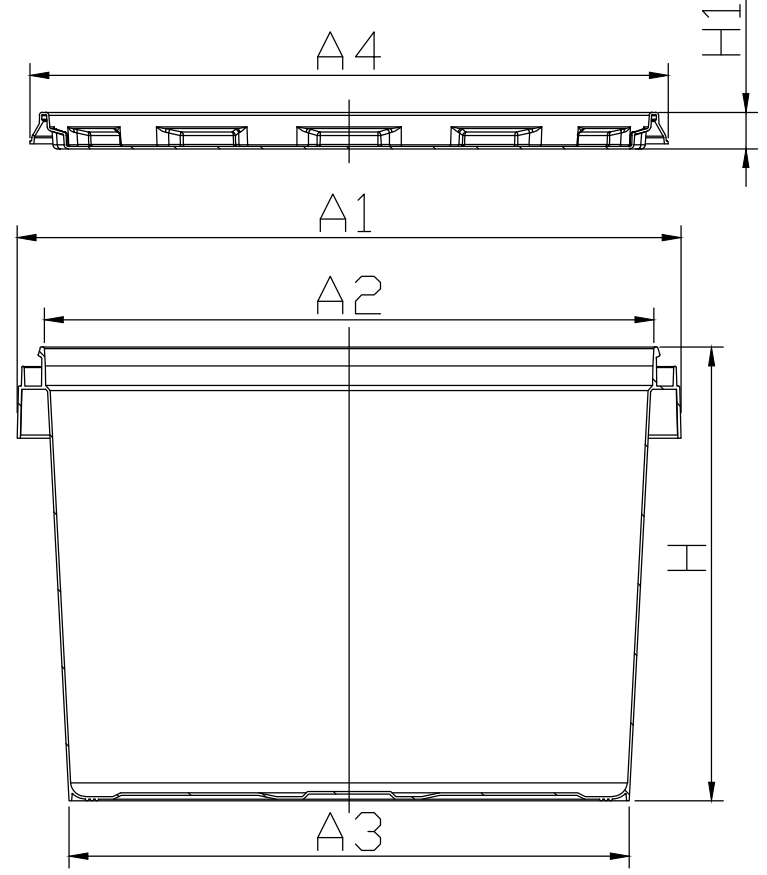

ÜRÜN SPESİFİKASYON FÖYÜ
ÜRÜN TANIMI : 1 lt PP YUVARLAK KOVA - KAPAK

	KOVA EY - 11	KAPAK EY - 11 / 1
BRÜT HACİM	1.270 lt.	-----
NET HACİM - KAPAK ALTI	1.112 lt.	-----
HAMMADDE	KOPOLİMER POLİPROPİLEN ANTİSTATİK	KOPOLİMER POLİPROPİLEN ANTİSTATİK
AĞIRLIK	Kova : 52 gr. Sap : 3 gr.	12 gr.
ÖLÇÜLER	A1 : Ø133,39 mm A2 : Ø121,31 mm A3 : Ø106,00 mm H : 121,00 mm	A4 : Ø129,00 mm H1 : 9,77 mm
ET KALINLIĞI	Duvar Et Kalınlığı : 0,93 mm Taban Et Kalınlığı : 0,93 mm	Et Kalınlığı : 0,60 mm
PALET İSTİFİ	 Taban : 64 adet Yükseklik : 115 adet Toplam : 7.360 adet x: 1000mm y: 1200mm z: 2350mm	 Taban : 64 adet Yükseklik : 460 adet Toplam : 29.440 adet x: 1000mm y: 1200mm z: 2350mm

Toleranslar

Ağırlık/Hacim : ± %2
Kalınlık : ± 0,1mm
Ölçüler : ± 1mm.